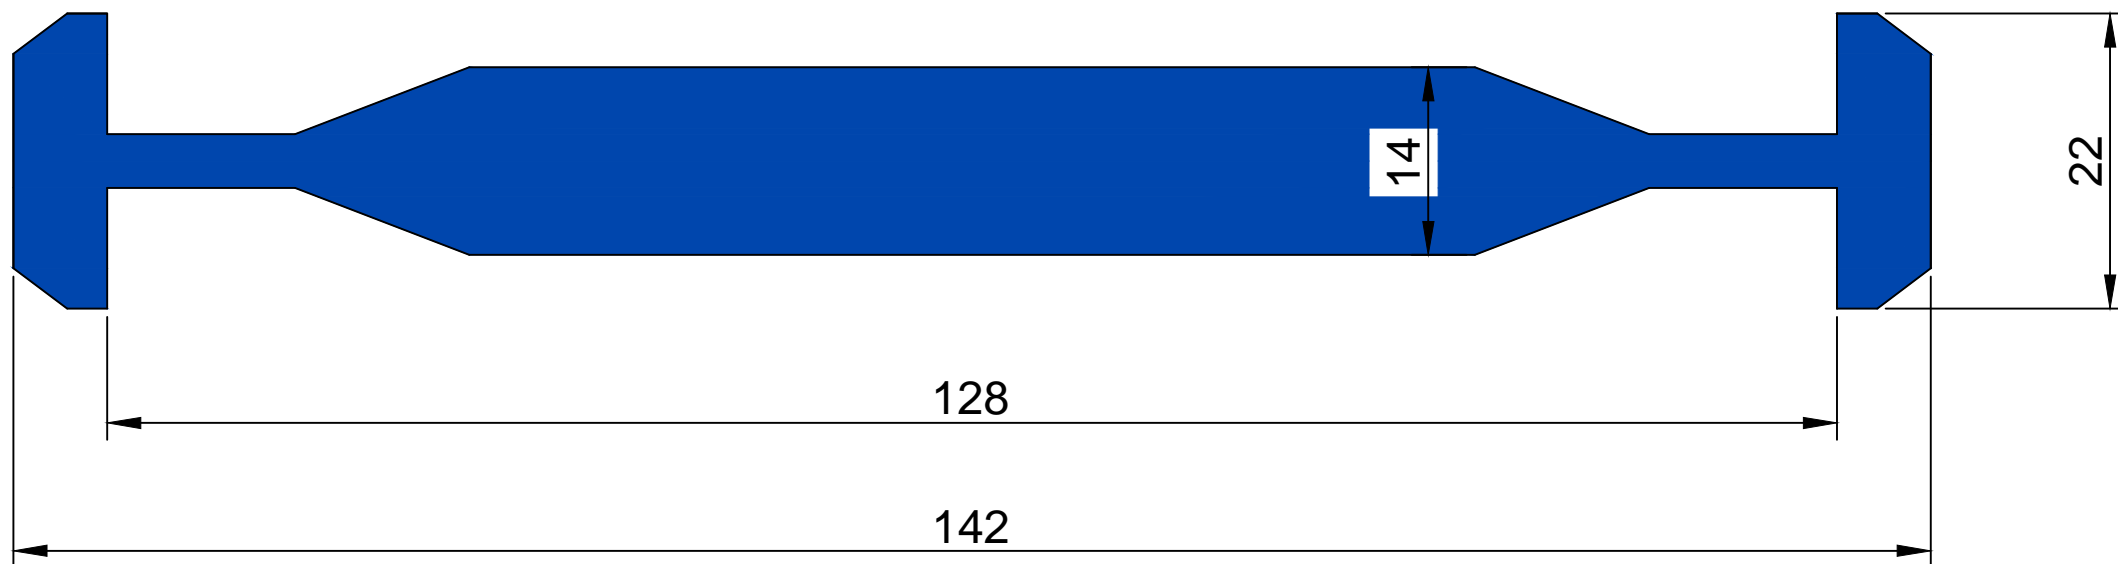

Maniglia C130

Spessore 1,5 mm.

Le misure sono espresse in millimetri.  
The measures are expressed in millimeters.